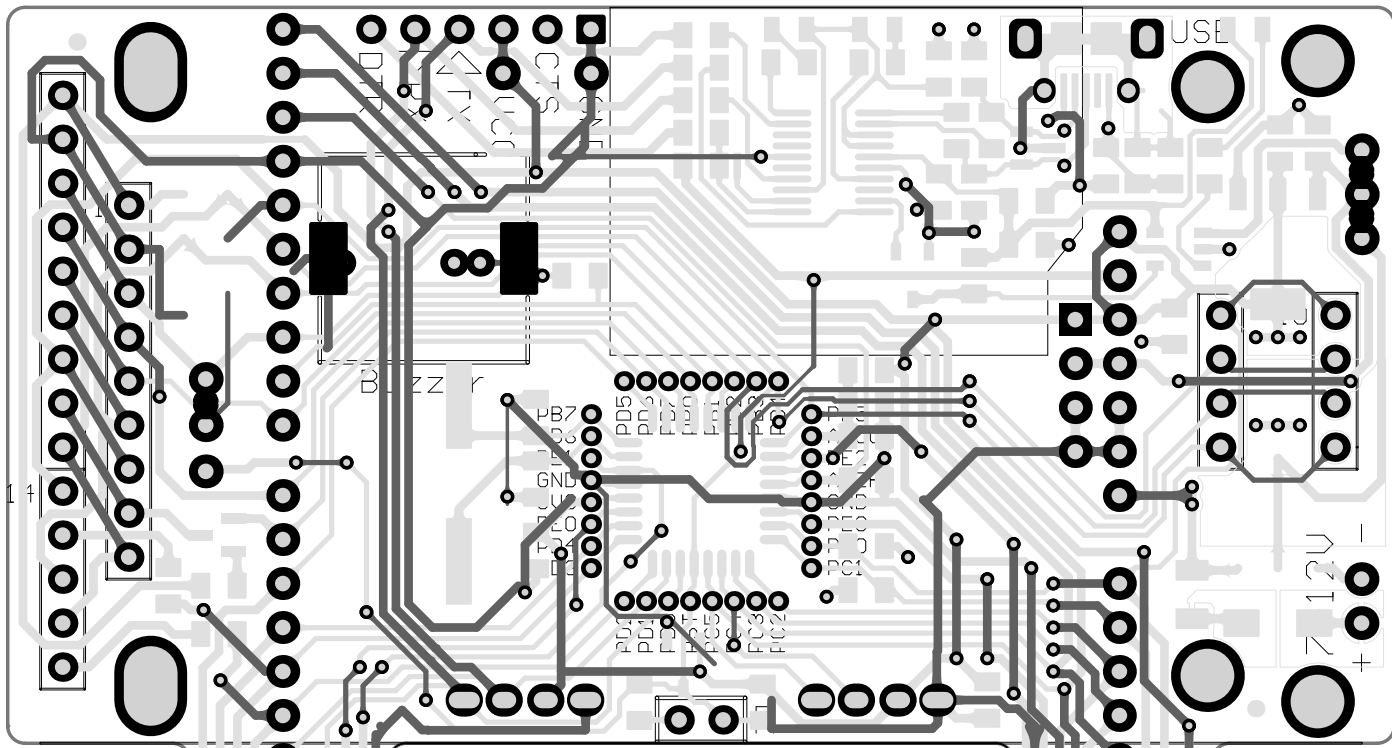

D. Morel j v2.3

1C TS TO feb2017

CS

LPV0  
MISKO 2

BO BS 2C